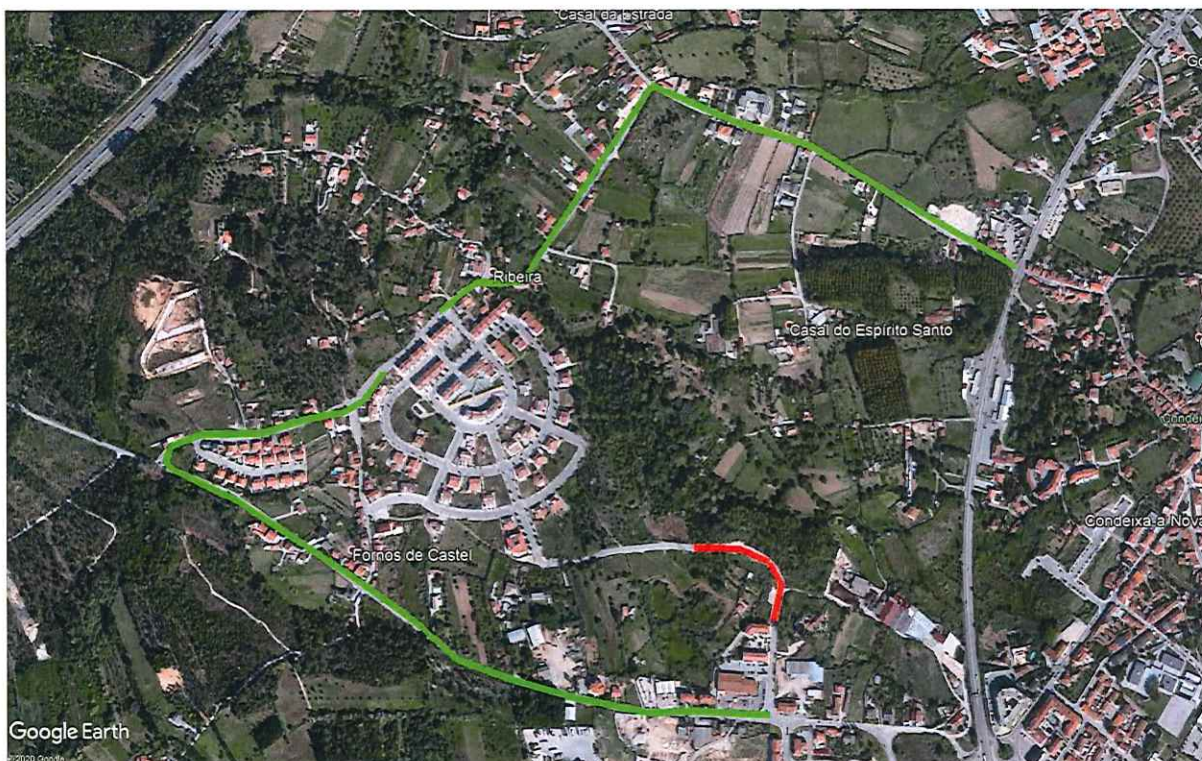

### Trânsito Condicionado

António Lázaro Ferreira, Vereador da Câmara Municipal de Condeixa-a-Nova, informa a população que a Rua da Canastrinha estará encerrada até ao dia 25 de setembro para avaliação do resultado das sondagens realizadas na curva de acesso à Quinta do Barroso.

Desta forma deverá o acesso à Urbanização Quinta do Barroso ser realizada pela urbanização Fornos de Castel, caso aceda pela EN347 ou pela Ribeira conforme linhas a verde no mapa.

Agradecemos a melhor atenção e compreensão dos Senhores Múncipes.