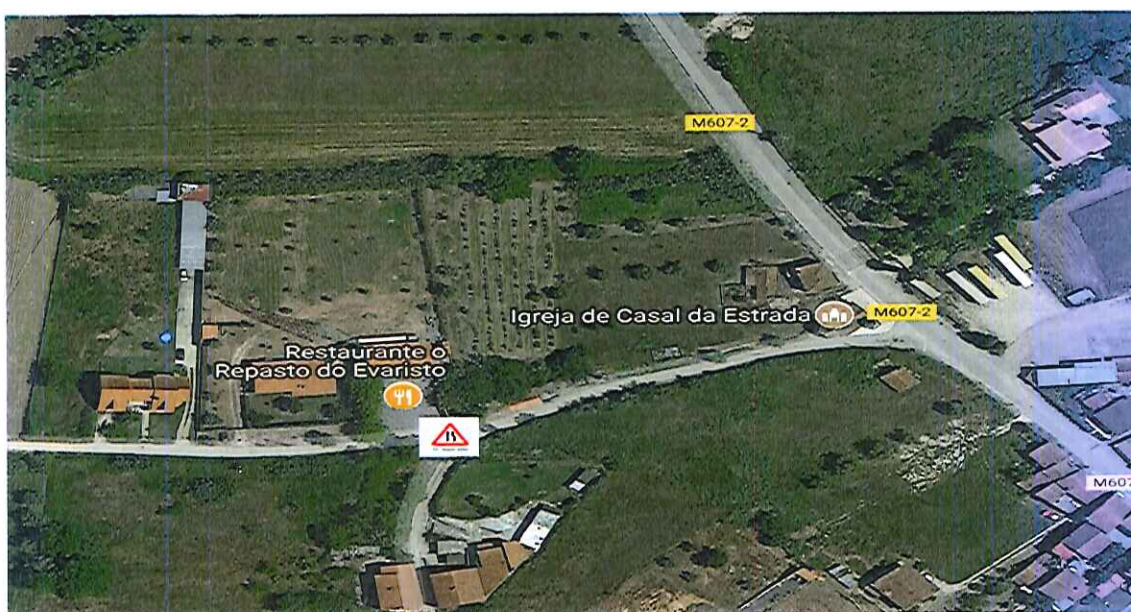

MUNICÍPIO DE CONDEIXA-A-NOVA

Câmara Municipal de Condeixa-a-Nova

COMUNICADO

Trânsito – Colocação de Sinalética

António Lázaro Ferreira, Vereador da Câmara Municipal de Condeixa-a-Nova, de acordo com o artigo 16º do regulamento municipal, informa a população que, nos locais identificados nos mapas, vai ser colocada nova sinalética.

Casal da Estrada, Rua das Covas – Colocar sinal A4c (Estreitamento de via à direita)

Agradecemos a melhor atenção e compreensão dos Senhores Múncipes

Paços do Município de Condeixa-a-Nova, 03 de Julho de 2018